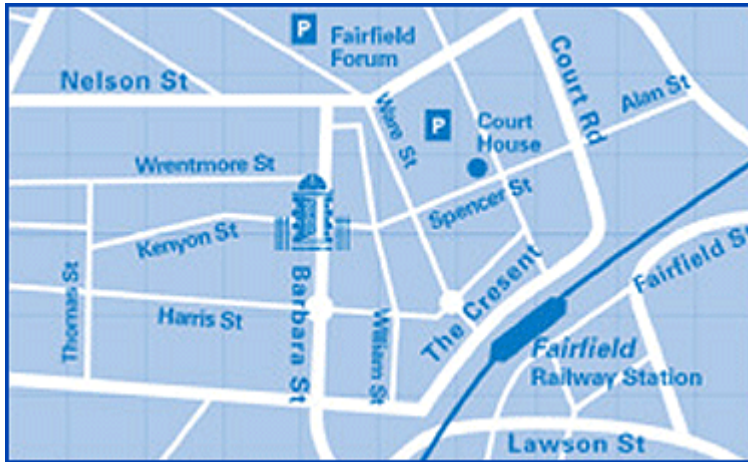

如何到达费尔菲尔德（Fairfield）的玛丽丝多普国际中心 （Marie Stopes International: Fairfield Centre）

如果您驾车前来:

本中心就坐落于肯扬街(Kenyon St.) 9号的4号套间，但是入口要经过唐尼巷 (Downey Lane)，也就是多层停车场的对面。

停车:

有限的路边停车位。付费的停车场在本中心的对面。

如果您乘火车前来:

无论是康巴伦线（Cumberland）或者是南线(South Line)火车，请您沿站台的楼梯向

上走，然后越过铁路。穿过拱廊，越过人行道的十字路口然后左转。然后请您在第一个转弯处右转并一直走过环形路直到您看到市民中心（Civic Centre）广场在您的左手边为止。穿过这个广场然后在广场后面的巷道右转，您就会看见本中心就在您的对面。